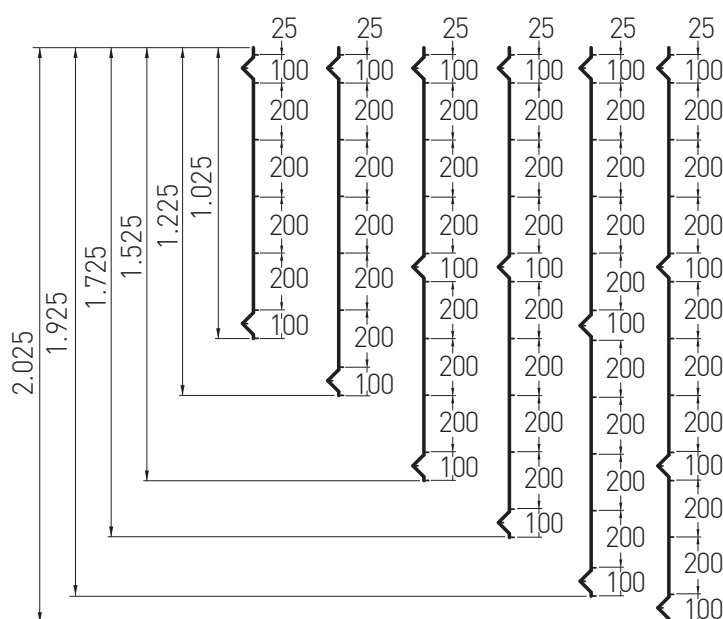

## CARACTÉRISTIQUES

Diamètre du fil plastifié (mm)	Maille (mm)	Longueur (mm)	Hauteur (mm)	Nombre de plis
Fils verticaux 4,00 mm.  Fils horizontaux 5,00 mm.	200x55	2.500	1.025	2
			1.225	2
			1.525	3
			1.725	3
			1.925	3
			2.025	4

Autres dimensions sur demande.

## DIMENSIONS STANDARDS