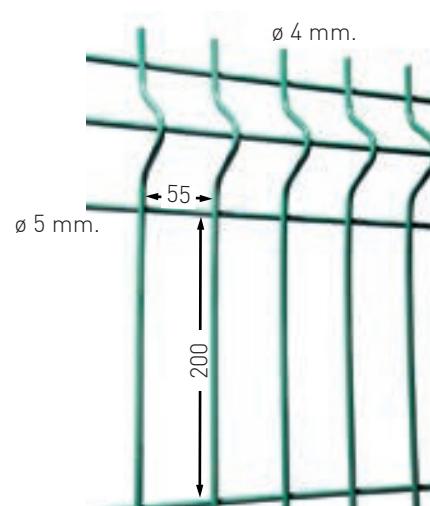

## CARACTÉRISTIQUES

Diamètre du fil plastifié (mm)	Maille (mm)	Longueur (mm)	Hauteur (mm)	Nombre de plis
Fils verticaux 4,00 mm.  Fils horizontaux 5,00 mm.	200x55	2.500	1.025	2
			1.225	2
			1.525	3
			1.725	3
			1.925	3
			2.025	4

Autres dimensions sur demande.

## DIMENSIONS STANDARDS