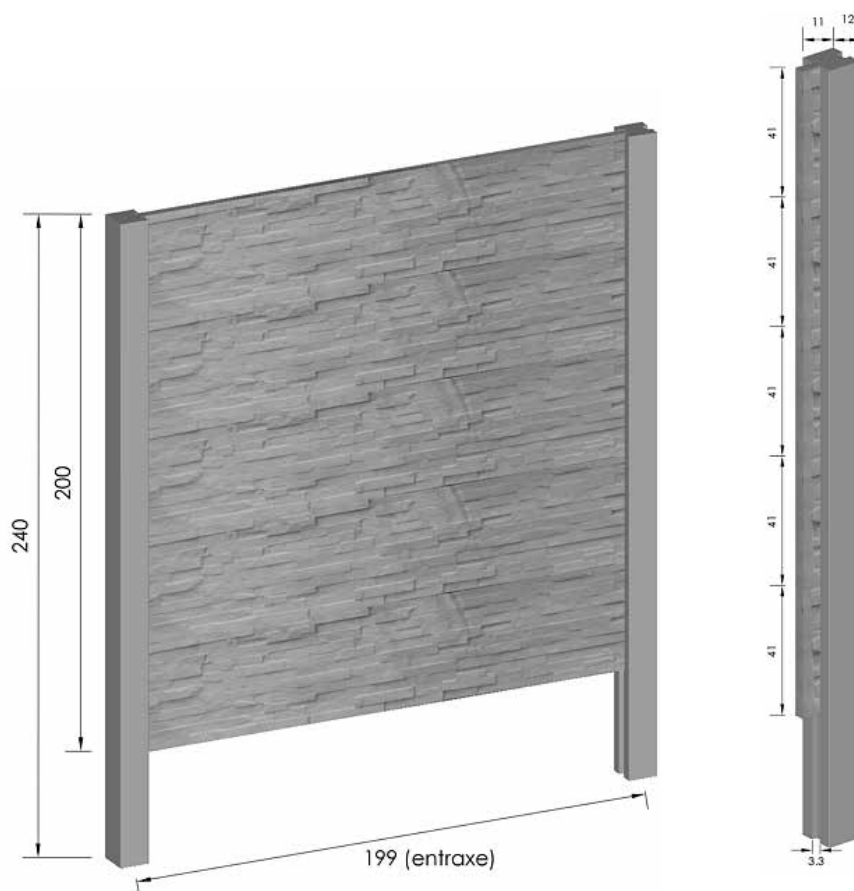

CLÔTURES ÉCRAN ARDESIA

CLÔTURES ÉCRAN ARDESIA

AMÉNAGEMENT EXTÉRIEUR

> Finition droite

> Poteau carré

COLORIS

-  TON GRIS
-  TON PIERRE
-  TON BLANC

Imitant à s'y méprendre **la pierre sur une face**, notre clôture Ardesia apportera charme et modernité à votre extérieur. **Facile à poser** grâce à ses plaques s'encastrant dans des poteaux rainurés carrés, cette clôture offre une résistance exceptionnelle au vent. **La fabrication spéciale des éléments de ce modèle de clôture par démoulage différé garantit une belle finition.**

CLÔTURES ÉCRAN ARDESIA

▲ AMÉNAGEMENT EXTÉRIEUR

POTEAU RAINURÉ	DIMENSIONS EN CM	POIDS KG
Poteau rainuré carré départ A (démoulage différé)	11 x 12 x 240	60
Poteau rainuré carré B (démoulage différé)	11 x 12 x 240	58

PLAQUE	DIMENSIONS EN CM	POIDS KG
Plaque Ardesia droite (démoulage différé)	41 x 3,3 x 192	57